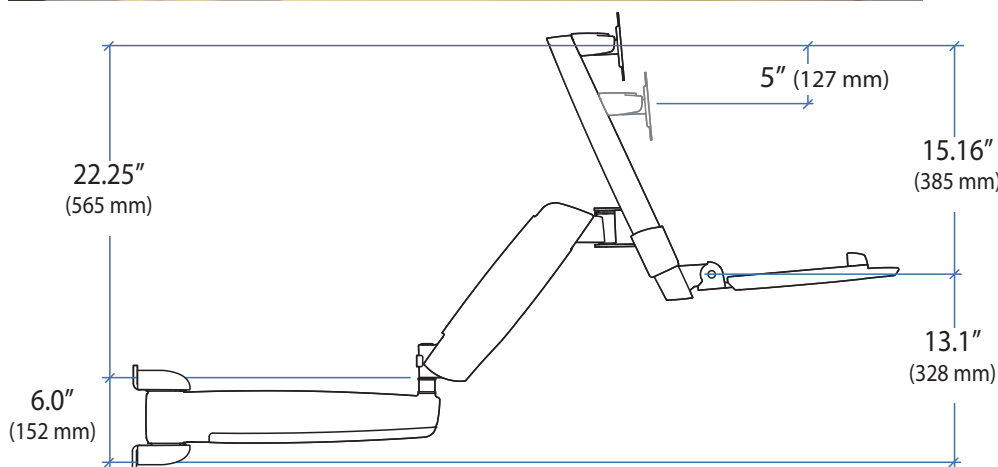

Hvert projekt er unikt

Vi designer altid individuelle løsninger, der tager udgangspunkt i optimale arbejdsgange, ergonomi og ikke mindst hensynet til hygiejne. Projekterne optimeres med en række features, specielt udviklet til arbejdet på klinikken.