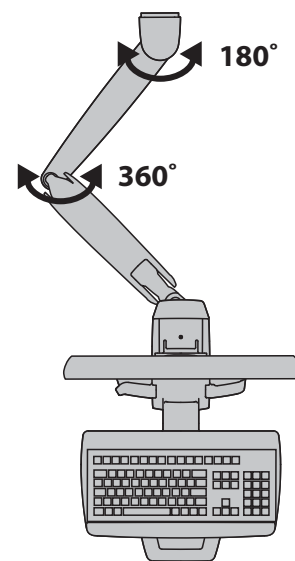

Hvert projekt er unikt

Vi designer altid individuelle løsninger, der tager udgangspunkt i optimale arbejdsgange, ergonomi og ikke mindst hensynet til hygiejne. Projekterne optimeres med en række features, specielt udviklet til arbejdet på klinikken.